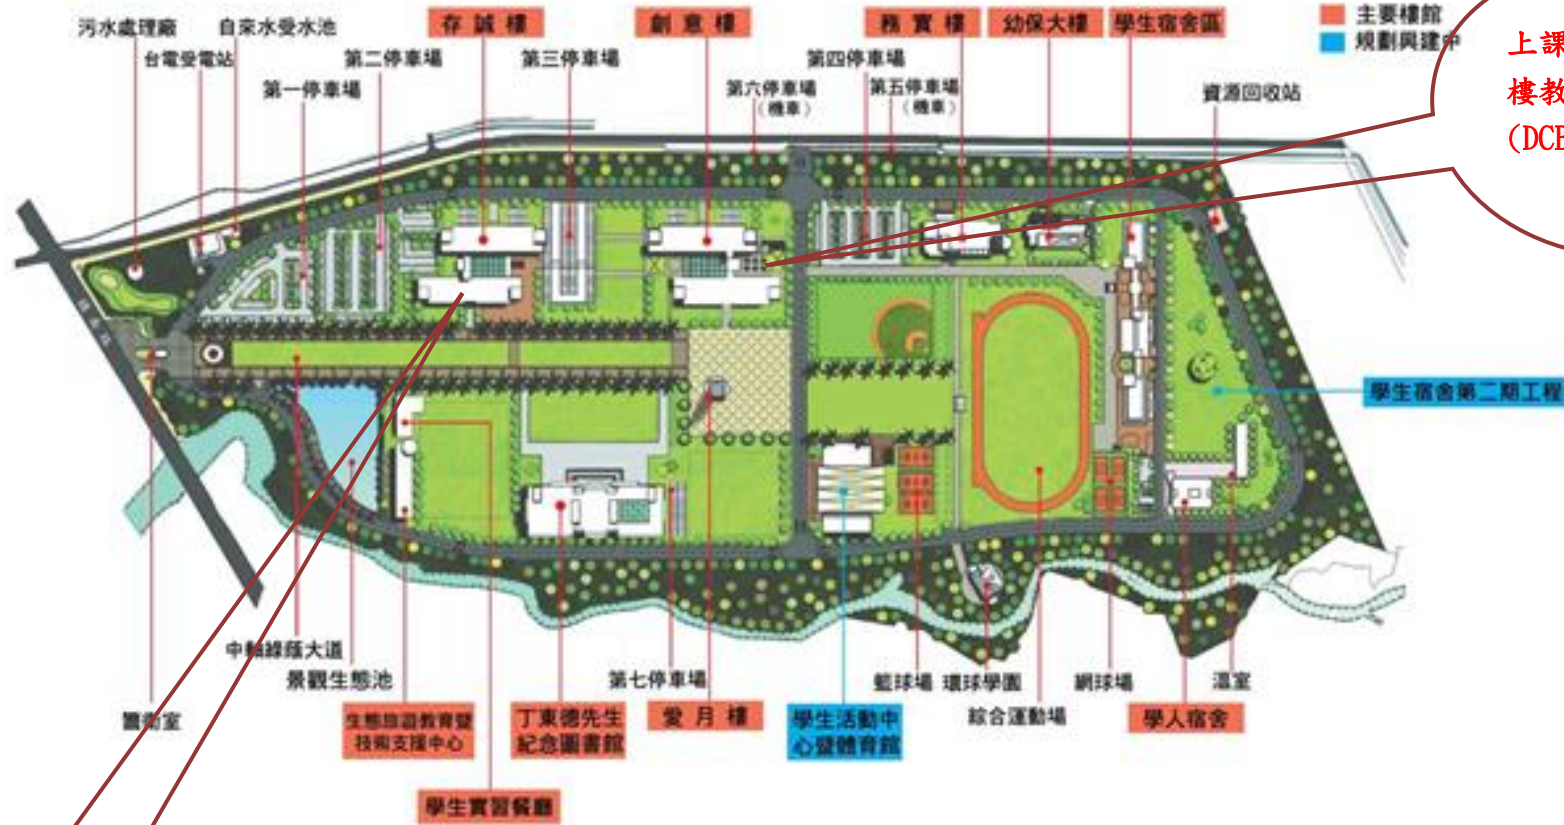

『103 學年度環保節能暨安全衛生』教育訓練研習行程表

日期：103 年 10 月 21 日(星期二)上午 08:20-19:30

地點：創意樓教學演講廳(DCB02)

日期	時間	內容	地點
10 月 21 日	07:50-08:10	報到(環安組人員)	教學演講廳 (DCB02)
	08:10-09:00	實驗室安全衛生概論(含危害認知)	教學演講廳 (DCB02)
	09:05-09:55	火災爆炸	教學演講廳 (DCB02)
	10:05-10:55	安全衛生法規簡介	教學演講廳 (DCB02)
	11:00-11:50	電氣安全	教學演講廳 (DCB02)
	11:50-13:20	中午休息	教學演講廳 (DCB02)
	13:20-14:10	環保與綠生活	教學演講廳 (DCB02)
	14:15-15:05	校園能資源介紹	教學演講廳 (DCB02)
	15:15-16:05	個人防護設備	教學演講廳 (DCB02)
	16:10-17:00	危害通識(含危害標示)	教學演講廳 (DCB02)
	17:05-17:55	緊急應變	教學演講廳 (DCB02)
	18:00-18:50	機械設備與安全	教學演講廳 (DCB02)
18:50-19:30	測驗	教學演講廳 (DCB02)	

環球科技大學交通訊息

地點：環球科技大學（地圖如下）

地址：雲林縣斗六市鎮南路 1221 號

交通位置：http://www.twu.edu.tw/school/school_05_002.php

一、自行開車

- 1.走國道一號往嘉東校區：如您走的是國道一號（即中山高），請過斗南交流道後接 78 號東西向快速道路，往斗六古坑方向，在斗六出口下快速道路，沿著仁義路直走中山路到大學路右轉，在下一十字路口遇鎮南路右轉直行約三分鐘即可到達。
- 2.走國道三號往嘉東校區：如您走的是國道三號（即福高）請過斗六交流道，從古坑交流道接 78 號東西向快速道路，往斗六古坑方向，在斗六出口下快速道路，沿著仁義路直走中山路到大學路右轉，在下一十字路口遇鎮南路右轉直行約三分鐘即可到達。
詳細路線如附圖。

二、搭乘火車

您亦可搭乘火車至斗六站下車，或搭乘日統客運至斗六火車站，再轉搭校車前來(校車時刻表 <http://mail.twu.edu.tw/~ogagas/download02.html>)。

上課地點：

環球科技大學嘉東校區樓館配置圖

校地面積：29.9204公頃
樓地板：81523 m²

上課地點：創意樓教學演講廳 (DCB02)

上課地點：
存誠樓一樓國際會議廳(MA101)